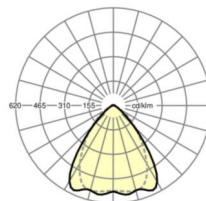

ÉCLAIRAGISME

Équipement	LED, Rendu des couleurs/Température de couleur CRI ≥ 80 / 6500K
Tolérance de localisation chromatique (MacAdam)	3SDCM
Flux lumineux nominal	12426lm
Longévité des sources LED	50000h L80/B10 (Tq 35°C), 70000h L80/B50 (Tq 35°C)
Efficacité lumineuse du luminaire	169lm/W
Angle de rayonnement	80° (C0) / 75° (C90)
UGR trans./long.	20.5 / 21.2

<https://www.regiolux.de/fr/article/19532024180>

Référence	LED 13000lm 865
ηLB	100 %
Φ ↓/↑	98 % / 2 %
UGR trans./long.	20.5 / 21.2

Dimensions

L	2299 mm	Longueur
B	55 mm	Largeur
H	37 mm	Hauteur
