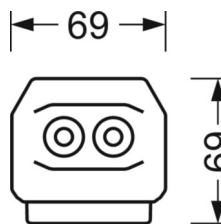

MÉCANIQUE

Couleur du boîtier	blanc signalisation RAL 9016
Cotes (Long.xLarg.xH/DxH)	2299mm x 55mm x 37mm
Poids (net)	2.2kg
Type de montage	Montage sur système de rail support, Structure lumineuse

LIEN PROFOND

<https://www.regiolux.de/fr/article/19532024180>

Référence	LED 13000lm 865
ηLB	100 %
Φ ↓/↑	98 % / 2 %
UGR trans./long.	20.5 / 21.2

Dimensions

L	2299 mm	Longueur
B	55 mm	Largeur
H	37 mm	Hauteur
